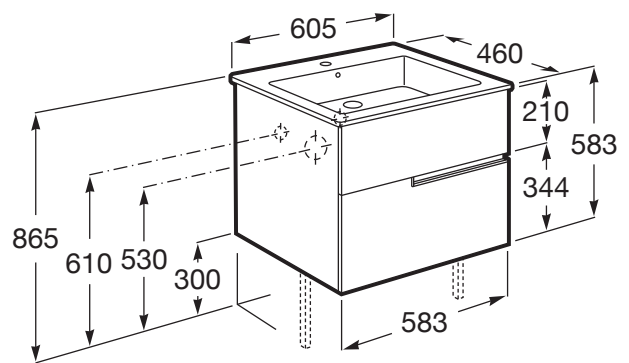

CARACTERÍSTICAS

Unik - Conjunto de mueble base de dos cajones y lavabo. No incluye grifería.

Lavabo / Agujeros para grifería: 1 Agujero en el centro

Material / Lavabo: Porcelana

Material / Mueble base: Tablero de partículas

Medidas / Lavabo y mueble / Altura (mm): 580

Medidas / Lavabo y mueble / Anchura (mm): 460

Medidas / Lavabo y mueble / Longitud (mm): 605

Mueble base / Combinación de puertas y cajones: 2 Cajones

Mueble base / Estructura: Cajones

Mueble base / Separadores internos

Mueble base / Sistema de apertura y cierre: Cajones con cierre amortiguado

Tipo de instalación: Suspendido

VICTORIA-N

Unik - mueble base de dos cajones y lavabo

MEDIDAS

Longitud	605 mm
Anchura	460 mm
Altura	583 mm

COLORES Y ACABADOS

PVPR (IVA INCLUIDO)

490,05 €

DIBUJOS TÉCNICOS